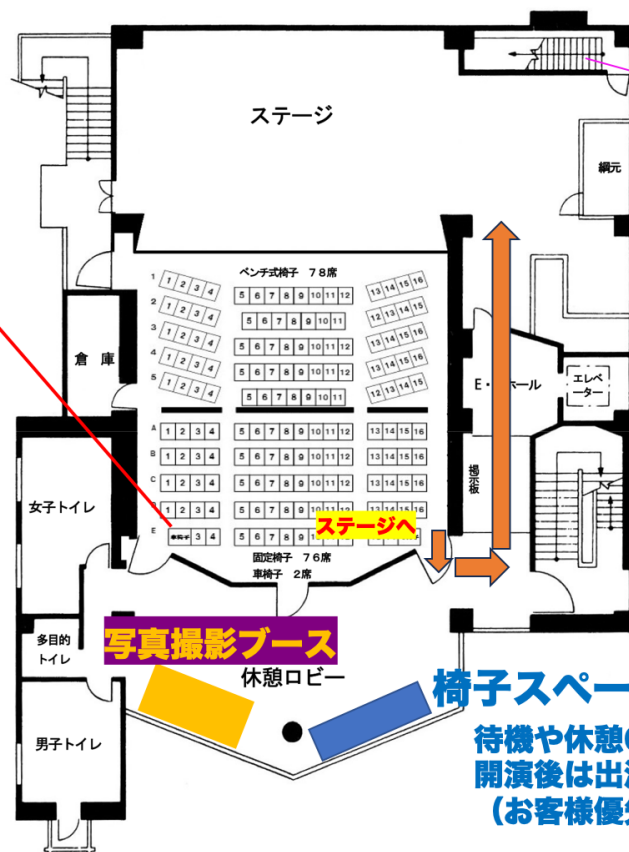

### 【出演までの導線について】

ステージまでの導線は上手側の通路を使用いただきます。  
スタンバイはご自身の出演される演目の1演目前を目安にステージ上手にお越しくください。

### 【出演が終わったら…】

ハフラ(ミニ発表会)をご観覧いただくか椅子スペースにてお待ちください。  
フィナーレがありますので、衣装はご着用のまま最後まで気を抜かずにフィナーレまでご滞在下さい。  
(演目の途中での会場内への出入りはご遠慮ください。曲間での出入りをお願い致します。)

**ゴミは全てお持ち帰りください。**

**忘れ物は全て処分しますので何度も確認していただいた上でご退館くださいませ。**

**☆次のページに会場の図面がございます。  
必ず事前にご確認くださいませ。**

小劇場 全体図

**出演者がハフラを観覧する場合は後方でお願ひします。観覧席はお客様優先です。**

**\*演目中は扉を開けての出入り禁止！(フィナーレのみ座席からステージへ登場OK)**

**上手の舞台袖からそのまま2階の楽屋へ移動が可能(女性・キッズ)  
\*男性の楽屋は地下1階の第一控室です。(階段使用)**

**楽屋はキレイにお使いください！  
終演後はすぐにプロダンサー楽屋になります。ゴミは全て持ち帰りくださいませ！！**